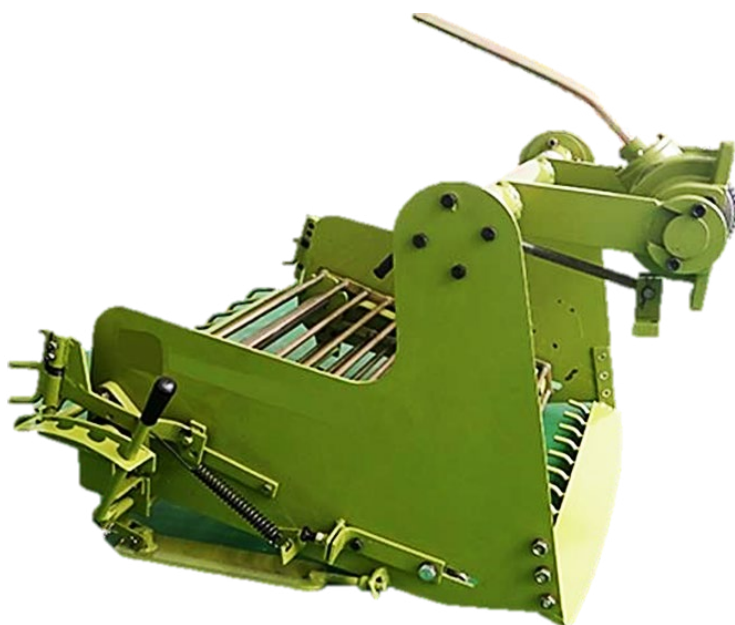

COSECHADORA DE PAPA PARA MINITRACTOR PowerTitan

POWERTITAN

Modelo	MT-Cosechadora
Modo de trabajo	Un recorrido por hilera
Distancia entre líneas	50-60 cm
Productividad	2.500-3.500 m ² / hr
Peso total	100 kg
Profundidad de trabajo	20 Cm
Ancho de trabajo	60 Cm
Tasa de tubérculo a exponer	>96 %
Tasa de rotura	<2%
Toma de fuerza del eje	1000 rpm
Dimensiones (Largo, Alto, Ancho)	90 x 70 x 70 Cm
Articulación	Tracción con acople hidráulico