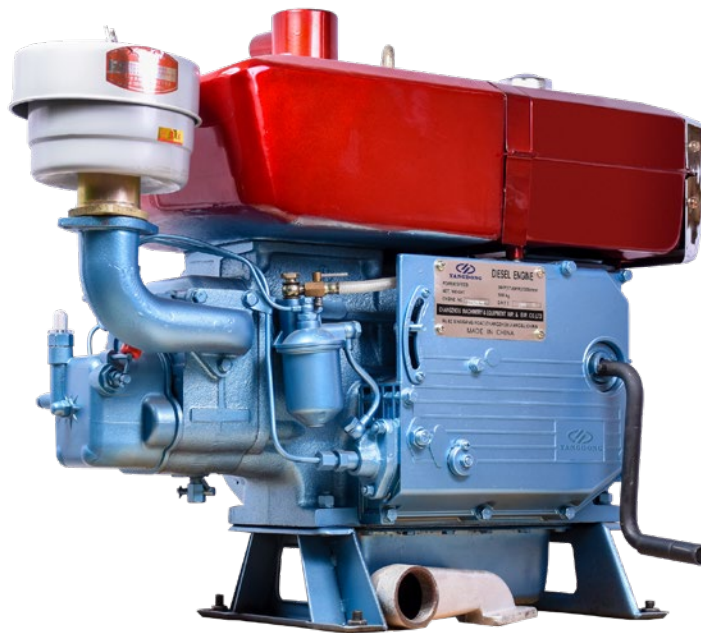

MOTOR DIESEL MULTIPROPÓSITO S1115M

PowerTitan

Especificaciones Técnicas

Modelo	S1115M
Potencia máxima	24 Hp
Cilindraje	1.2 Lts
Revoluciones	2200 rpm
Tipo de combustible	Diesel
Sistema encendido	Manual y Eléctrico
Aspiración	Natural
Gobernador	Mecánico
Número de pistones	1
Dimensión empaque Largo, Ancho, Alto	92 x 44 x 75 mm
Peso	180 Kg.