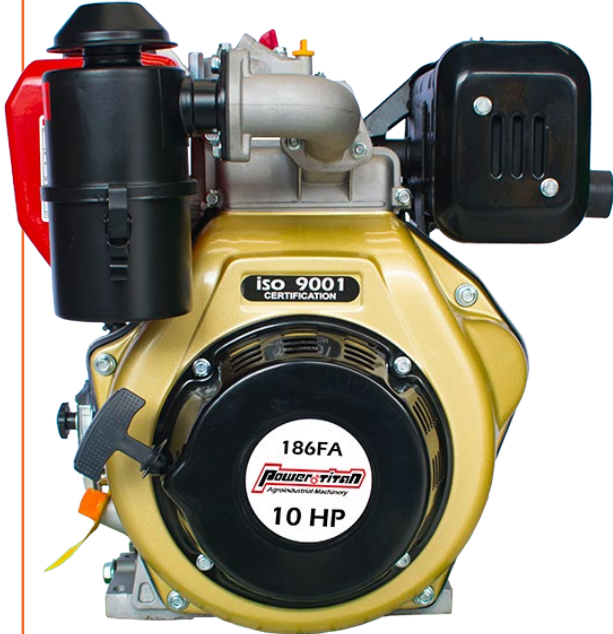

MOTOBOMBA DIÉSEL DY186FA-2X2PT

PowerTitan

POWERTITAN

Modelo	DY186FA-2X2PT
Tipo de bomba	Centrífuga
Succión y Descarga	2x2 Pulgadas
Caudal	583 Lts/min
Cabeza dinámica máx.	85 m
Capacidad de succión máx.	7 m
Diámetro impeller	198 mm

Motor	
Tipo	Un cilindro, refrigerado por aire
Potencia	10 Hp
Cilindraje	418 c.c
Sistema de arranque	Manual
Velocidad del motor	3600 rpm
Tipo de combustible	Diésel
Capacidad tanque de combustible	5.5 Lts.