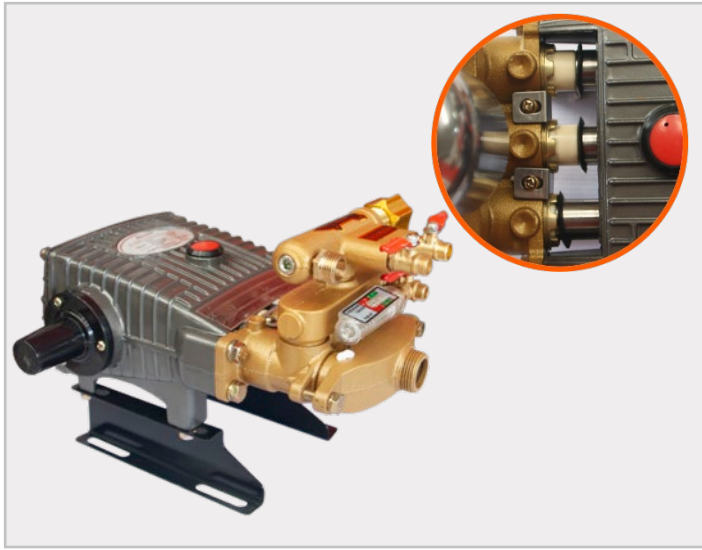

FUMIGADORA ESTACIONARIA GM210-HL22B2-CRG PowerTitan

POWERTITAN

Modelo Bomba	HL-22B2
Presentación	Automática
Material de pistón	Cerámica
Numero de pistones	3
Diámetro y Carrera de pistón	22 mm x 16 mm
Capacidad de rotación	800-1000 Rpm
Volumen de succión	14-22Lt/Min
Presión	145 - 580 Psi
Motor	PowerTitan GM210
Tipo	4 Tiempos
Potencia	7 Hp
Cilindraje	212 c.c
Arranque	Manual
Combustible	Gasolina