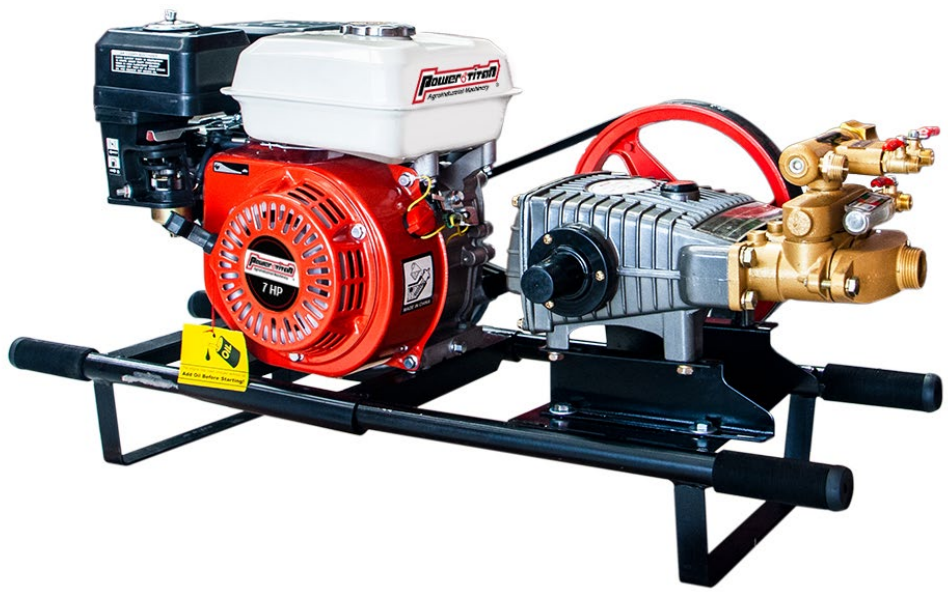

FUMIGADORA ESTACIONARIA GM210-HL22B2-CRG PowerTitan

POWERTITAN

Modelo Bomba	HL-22B2
Presentación	Automática
Material de pistón	Cerámica
Numero de pistones	3
Diámetro y Carrera de pistón	22 mm x 16 mm
Capacidad de rotación	800-1000 Rpm
Volumen de succión	14-22Lt/Min
Presión	145 - 580 Psi
Motor	PowerTitan GM210
Tipo	4 Tiempos
Potencia	7 Hp
Cilindraje	212 c.c
Arranque	Manual
Combustible	Gasolina