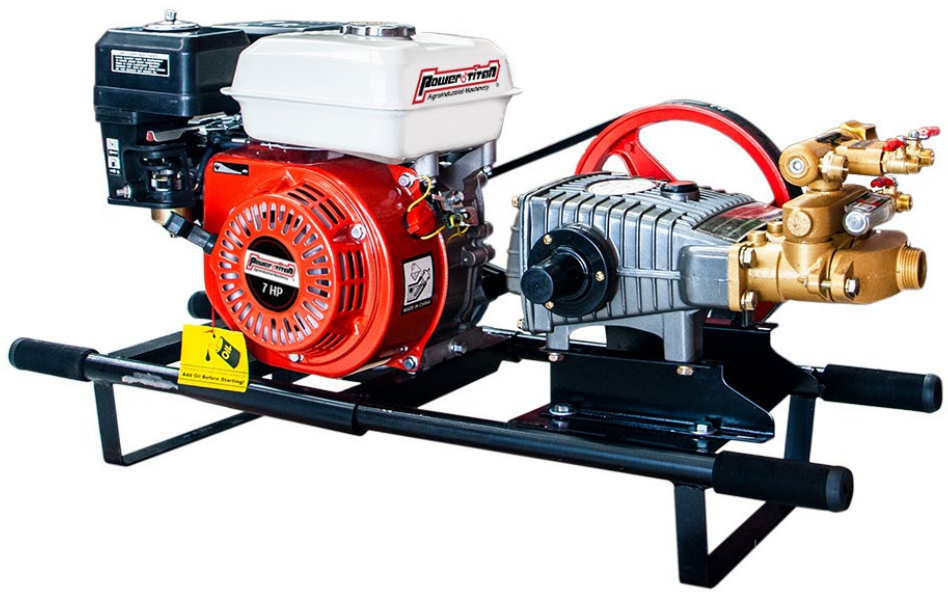

# FUMIGADORA ESTACIONARIA GM210-HL30B2-CRG

## PowerTitan

POWERTITAN

<b>Modelo Bomba</b>	<b>HL-30B2</b>
Presentación	Automática
Material de pistón	Cerámica
Numero de pistones	3
Diámetro y Carrera de pistón	30 mm x 20 mm
Capacidad de rotación	800-1000 Rpm
Volumen de succión	30-40 Lt/Min
Presión	145 - 580 Psi
<b>Motor</b>	<b>PowerTitan GM210</b>
Tipo	4 Tiempos
Potencia	7 Hp
Cilindraje	212 c.c
Arranque	Manual
Combustible	Gasolina