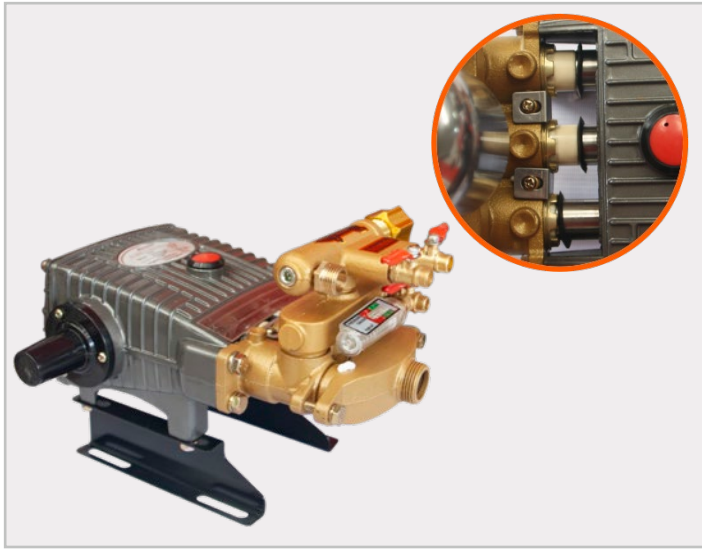

# FUMIGADORA ESTACIONARIA GM210-HL30B2-CRG

## PowerTitan

POWERTITAN

<b>Modelo Bomba</b>	<b>HL-30B2</b>
Presentación	Automática
Material de pistón	Cerámica
Numero de pistones	3
Diámetro y Carrera de pistón	30 mm x 20 mm
Capacidad de rotación	800-1000 Rpm
Volumen de succión	30-40 Lt/Min
Presión	145 - 580 Psi
<b>Motor</b>	<b>PowerTitan GM210</b>
Tipo	4 Tiempos
Potencia	7 Hp
Cilindraje	212 c.c
Arranque	Manual
Combustible	Gasolina