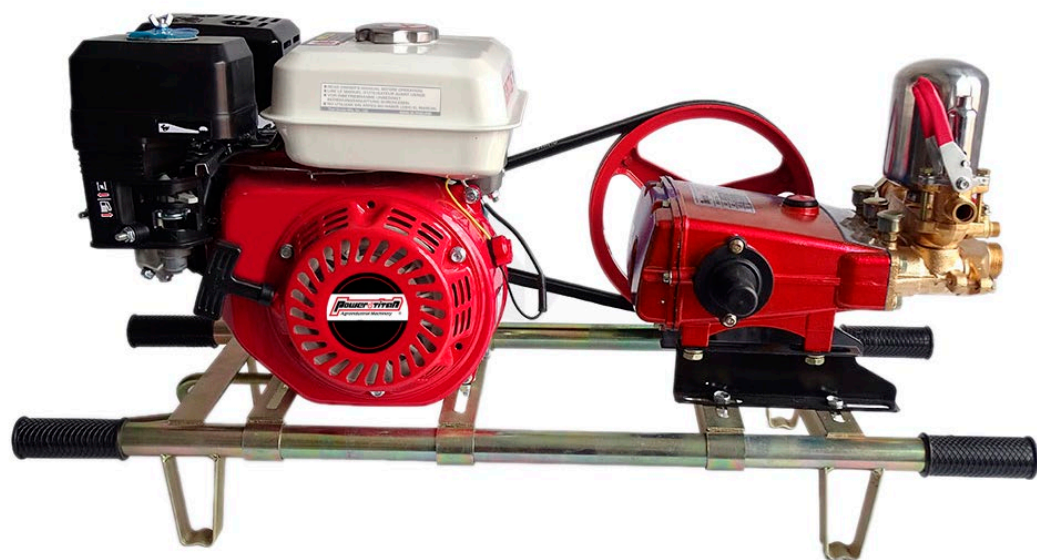

# FUMIGADORA ESTACIONARIA GM210-OS30A1/N-CRG

## PowerTitan

POWERTITAN

Modelo Bomba	OS30A1/N
Presentación	Manual
Numero de pistones	3
Velocidad	800-1200 Rpm
Caudal	34-50 Lts/min
Altura máxima	23 m
Motor	PowerTitan GM210
Tipo	4 Tiempos
Potencia	7 Hp
Cilindraje	212 c.c
Arranque	Manual
Combustible	Gasolina