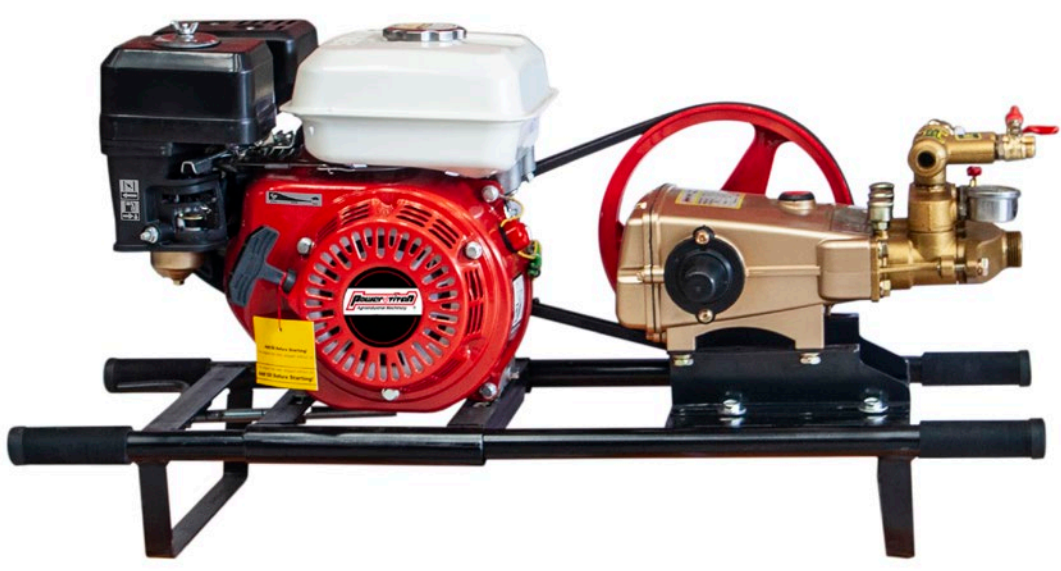

# FUMIGADORA ESTACIONARIA GM210-OS22AE3/N-CRG

## PowerTitan

POWER TITAN

<b>Modelo Bomba</b>	<b>OS22AE3/N</b>
Presentación	Automática
Numero de pistones	3
Velocidad	800-1200 Rpm
Caudal	14-22 Lts/min
Altura máxima	15 m
<b>Motor</b>	<b>PowerTitan GM210</b>
Tipo	4 Tiempos
Potencia	7 Hp
Cilindraje	212 c.c
Arranque	Manual
Combustible	Gasolina