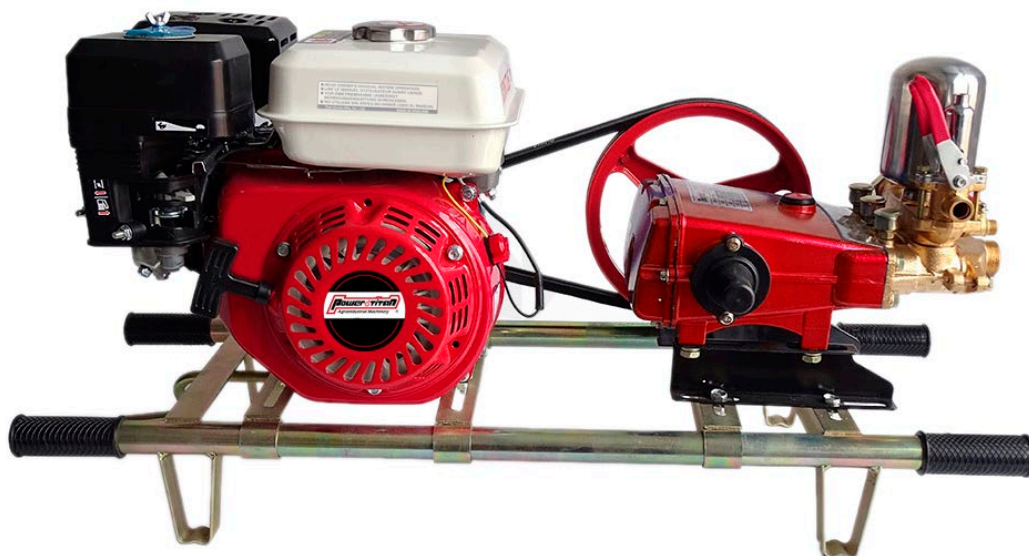

FUMIGADORA ESTACIONARIA GM210-OS22S1/N-CRG PowerTitan

POWERTITAN

Modelo Bomba	OS22S1/N
Presentación	Manual
Numero de pistones	3
Velocidad	800-1200 Rpm
Caudal	14-22 Lts/min
Altura máxima	15 m
Motor	PowerTitan GM210
Tipo	4 Tiempos
Potencia	7 Hp
Cilindraje	212 c.c
Arranque	Manual
Combustible	Gasolina