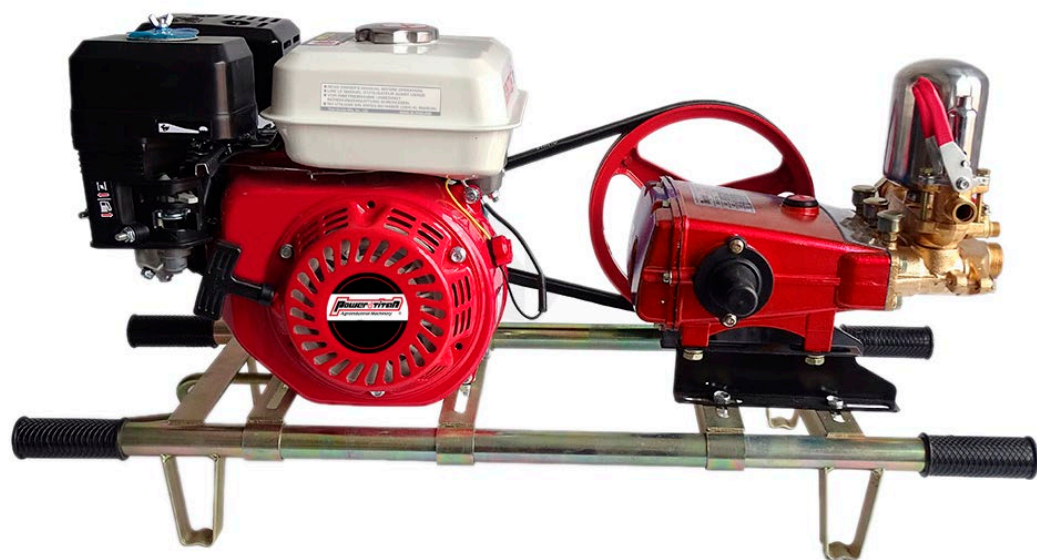

# FUMIGADORA ESTACIONARIA GM210-OS30S1T/N-CRG PowerTitan

POWERTITAN

<b>Modelo Bomba</b>	<b>OS30S1T/N</b>
Presentación	Manual
Numero de pistones	3
Velocidad	800-1200 Rpm
Caudal	34-50 Lts/min
Altura máxima	23 m
<b>Motor</b>	<b>PowerTitan GM210</b>
Tipo	4 Tiempos
Potencia	7 Hp
Cilindraje	212 c.c
Arranque	Manual
Combustible	Gasolina