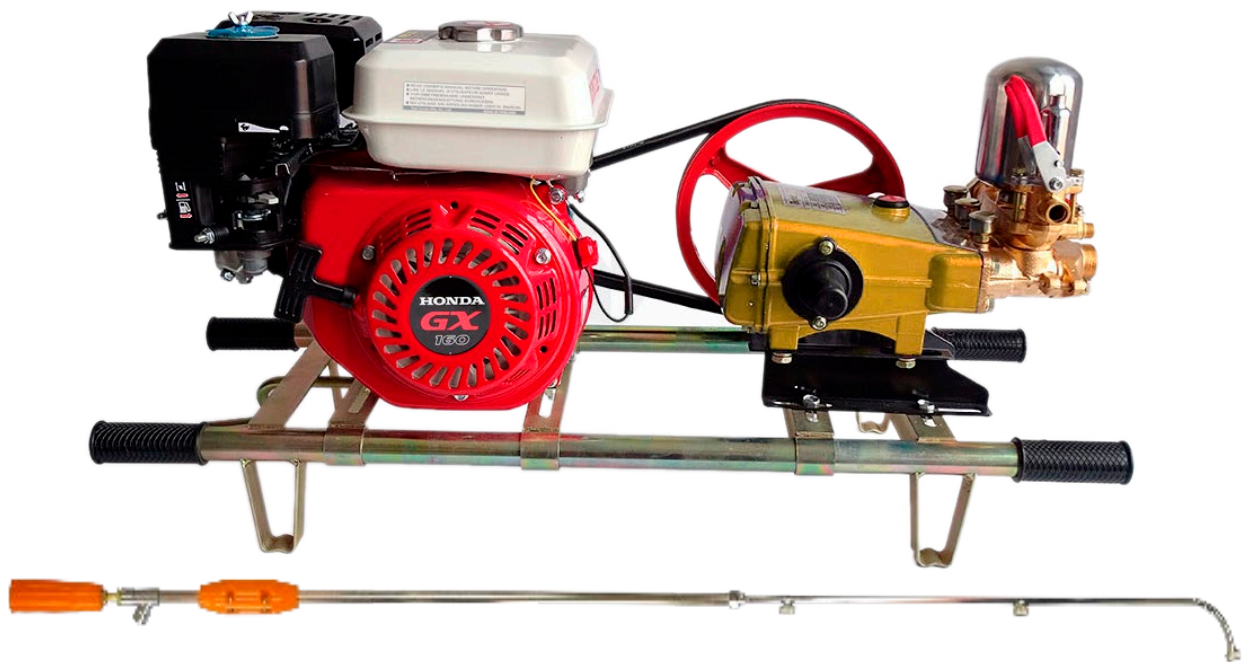

## FUMIGADORA ESTACIONARIA GX160-OS30A1N-CRG POWERTITAN

Modelo	GX160-OS30A1N-CRG
Presentación	Manual
Caudal	34 - 50 lts/min
Motor	Honda GX160, 4 Tiempos, refrigerado por aire, OHV inclinación 25°
Potencia	5,5 Hp
Cilindraje	163 c.c
Combustible	Gasolina
Arranque	Manual

**Accesorios:**  
Lanza recta.  
Manguera de descarga.  
Kit de retenedores.