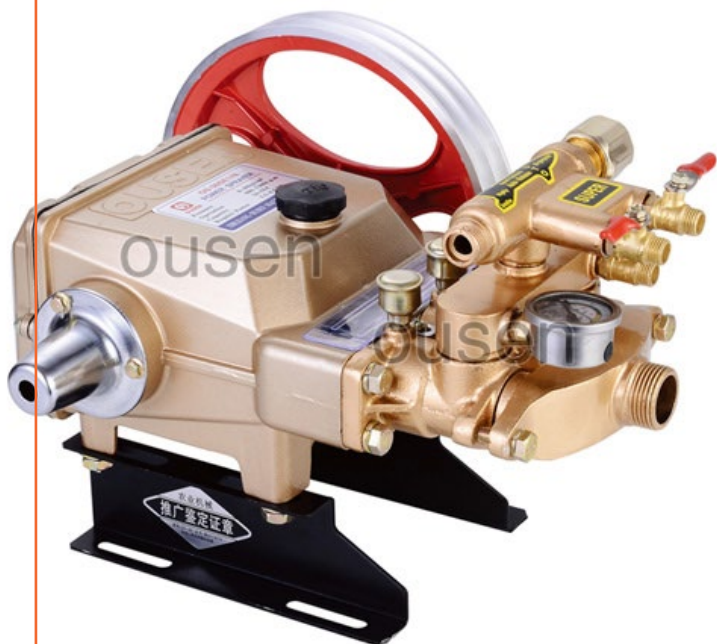

KIT BOMBA ESTACIONARIA OS-22AE3-1/N PowerTitan

POWERTITAN

Modelo	OS-22AE3-1/N
Tipo	Automática
Pistón	Acerado
Potencia requerida	4 - 5,5 Hp
Velocidad	800 - 1200 Rpm
Caudal	14 - 22 Lts/min
Altura máxima	15 m